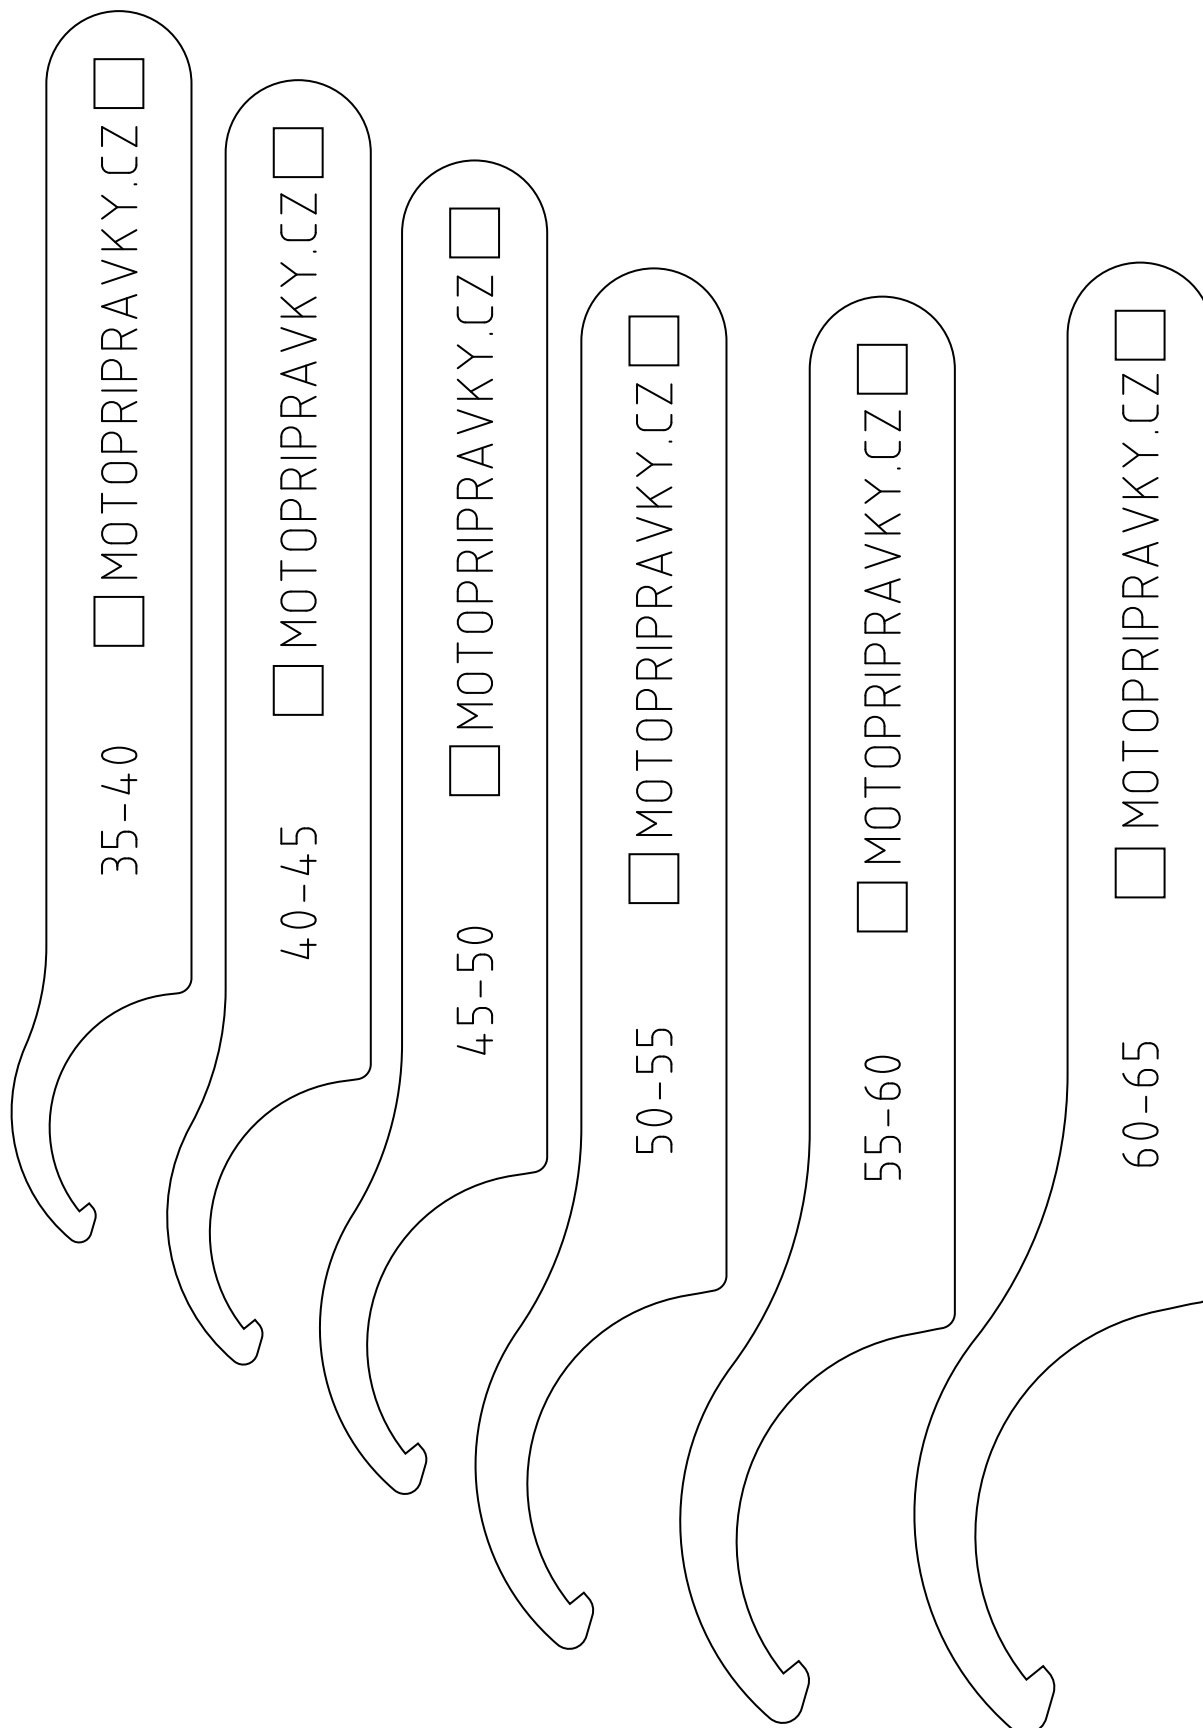

# Kalibrační výkres. Naměřená hodnota: 9,90 cm

1. Pro kontrolu znovu přeměřte vytisknuté pravítko. Pokud má 9,9 až 10,1 cm, můžete klíče vystříhnout a vyzkoušet správný rozměr.
2. Pokud se nebudete moct rozhodnout mezi dvěma rozměry (jeden klíč bude trochu větší a druhý trochu menší), **pořídte ten menší**. Platí pravidlo, že menším klíčem větší matici povolíte, ovšem větší klíč vám bude z menší matice vyskakovat.

65-72  MOTOPRIPRAVKY.CZ

72-78  MOTOPRIPRAVKY.CZ

78-90  MOTOPRIPRAVKY.CZ

90-100  MOTOPRIPRAVKY.CZ

100-115  MOTOPRIPRAVKY.CZ