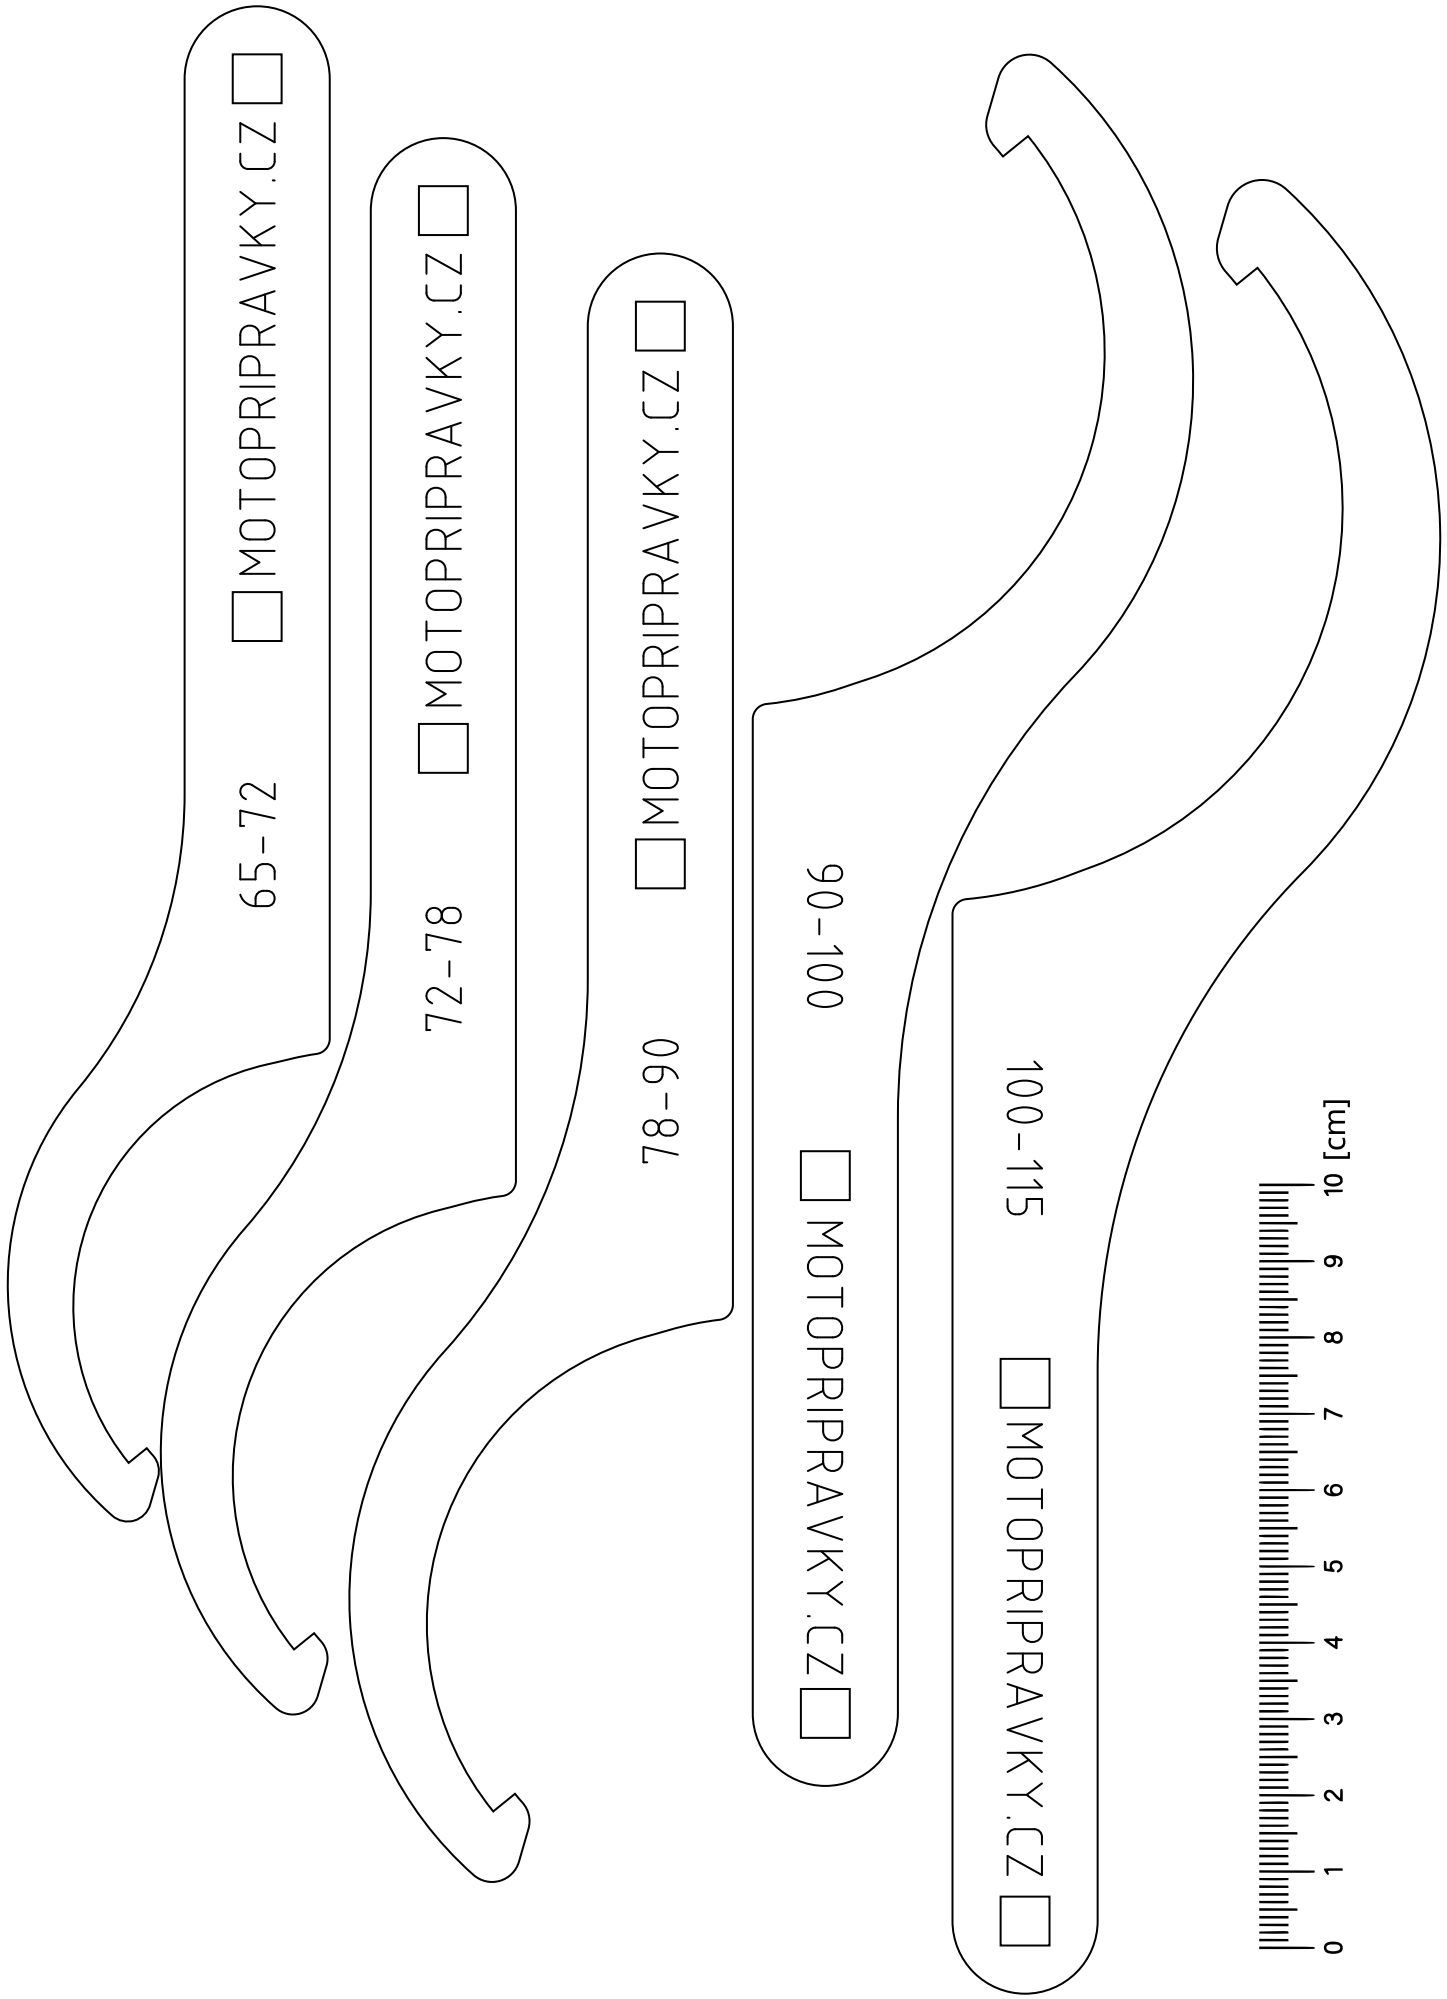

# Kalibrační výkres. Naměřená hodnota: 9,90 cm

1. Pro kontrolu znovu přeměřte vytisknuté pravítko. Pokud má 9,9 až 10,1 cm, můžete klíče vystříhnout a vyzkoušet správný rozměr.
2. Pokud se nebudete moct rozhodnout mezi dvěma rozměry (jeden klíč bude trochu větší a druhý trochu menší), **pořídte ten menší**. Platí pravidlo, že menším klíčem větší matici povolíte, ovšem větší klíč vám bude z menší matice vyskakovat.

65-72  MOTOPRIPRAVKY.CZ

72-78  MOTOPRIPRAVKY.CZ

78-90  MOTOPRIPRAVKY.CZ

90-100  MOTOPRIPRAVKY.CZ

100-115  MOTOPRIPRAVKY.CZ